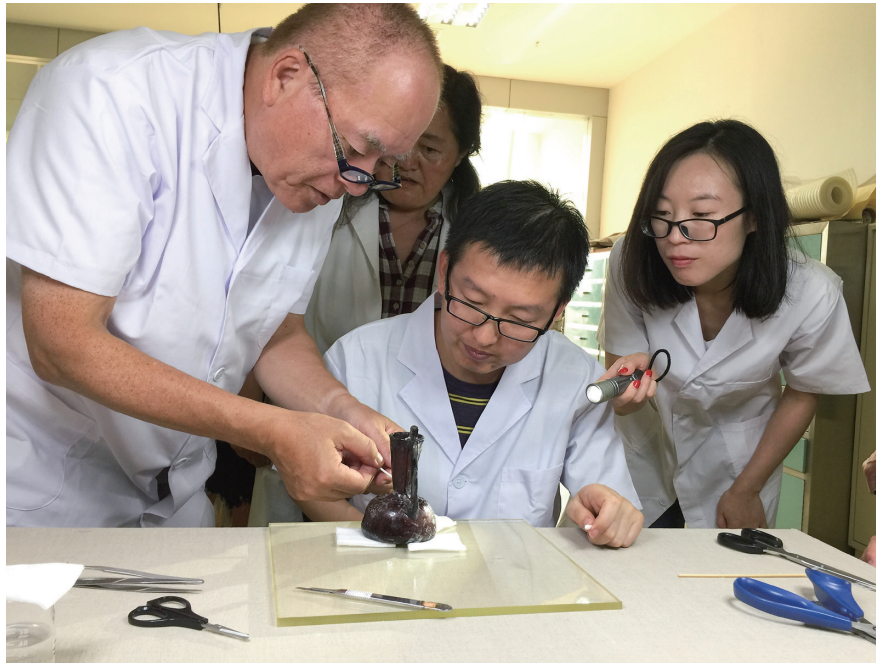

褐瑠璃ガラス 修復完成写真

カラー図版1「内蒙古博物院所蔵 遼代蕭氏貴妃墓出土のガラス器の修復」大原秀行 関連資料

馬くんとスタッフ

カラー図版2「内蒙古博物院所蔵 遼代蕭氏貴妃墓出土のガラス器の修復」大原秀行 関連資料

内蒙古博物院全景

カラー図版3「内蒙古博物院所蔵 遼代蕭氏貴妃墓出土のガラス器の修復」大原秀行 関連資料

陳永志院長と完成作品を前にして

カラー図版4「内蒙古博物院所蔵 遼代蕭氏貴妃墓出土のガラス器の修復」大原秀行 関連資料