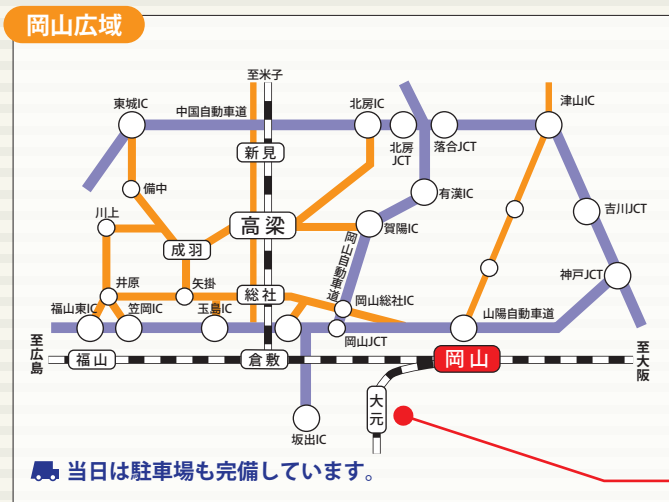

### プログラム

- 学科紹介
- ミニ講義
- 体験コーナー
- 入試相談コーナー
- 在学生とのフリートーク
- 保護者相談コーナー
- キャンパスツアー
- AO 面談
- その他

申込制

## ミニオープンキャンパス

13:30~15:30

受付 13:00~

2014 5.25<sup>日</sup> 6.14<sup>±</sup> 11.16<sup>日</sup>  
12.20<sup>±</sup> 2015 2.15<sup>日</sup>

岡山  
キャンパス

### プログラム

- 学科説明
- 入試相談
- 保護者相談
- 体験コーナー
- AO 面談 他

7/19<sup>±</sup> 8/23<sup>±</sup> 9/28<sup>日</sup>

は便利な無料送迎バスがあります。詳しくはオモテ面を!

学校法人 順正学園