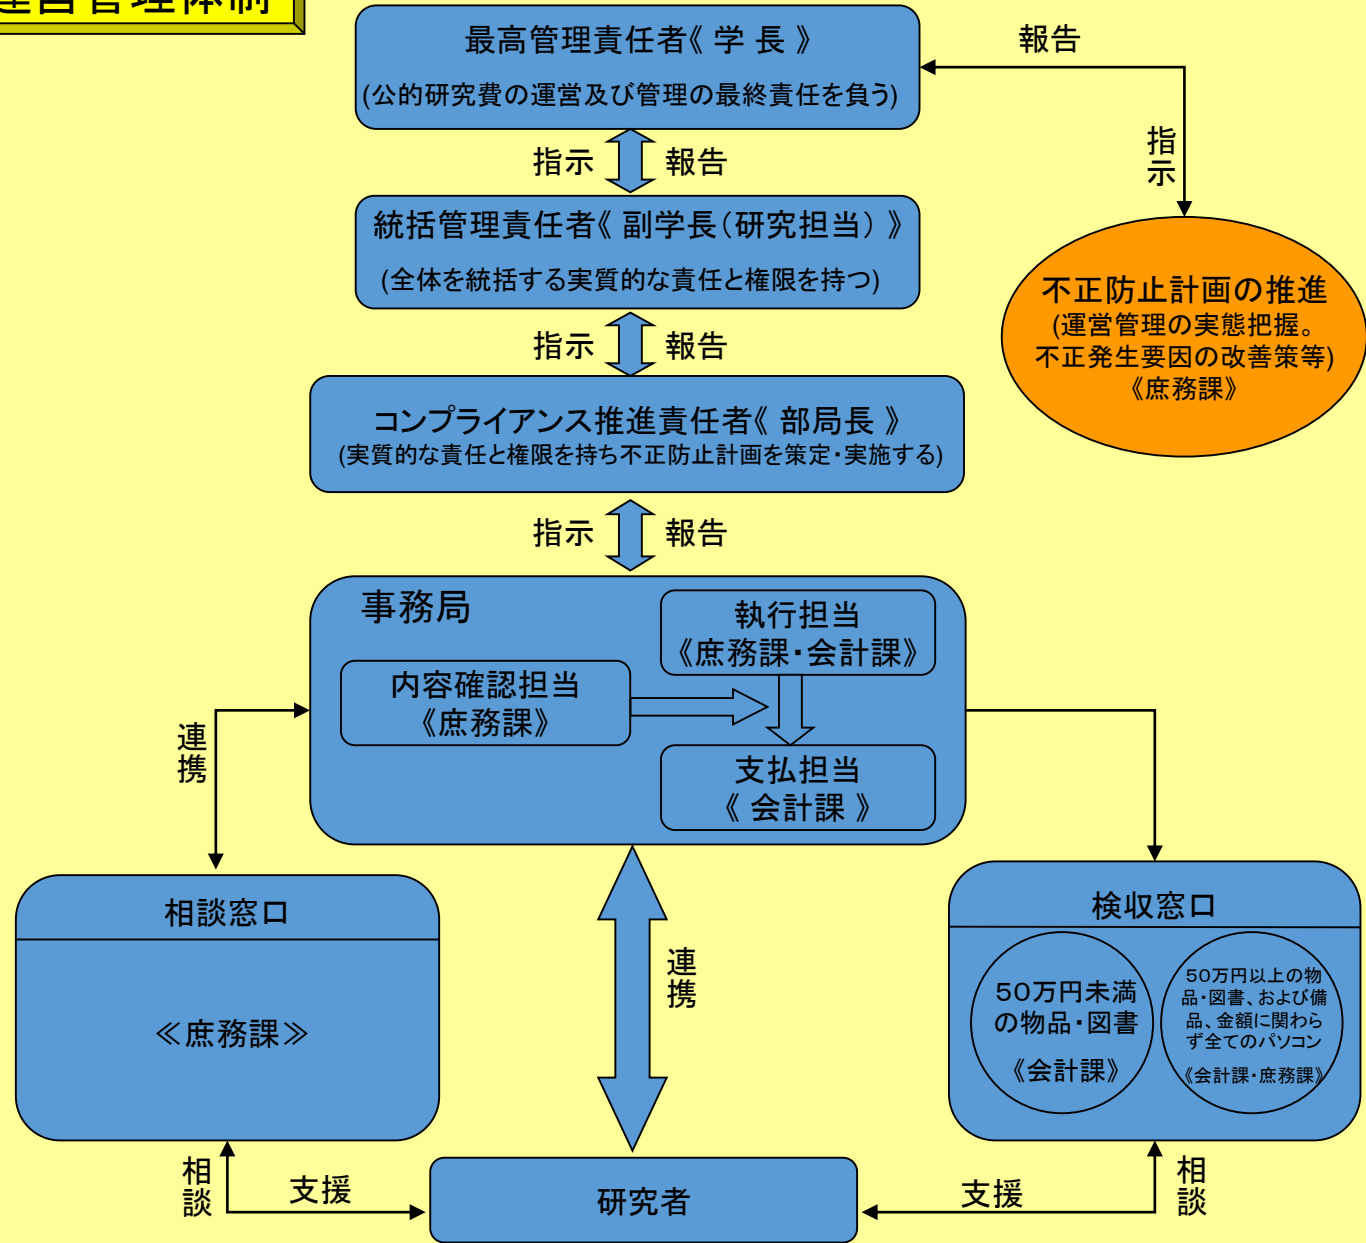

吉備国際大学体制図

運営管理体制

監査体制

通報体制